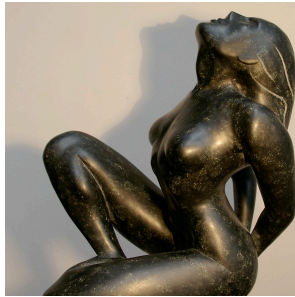

**Inzicht**  
2006  
Portugese marmer  
25cm  
sokkel arduin

**Torso Boulonnais**  
2006/7  
Boulonnais marmer  
20cm  
sokkel marmer

**Vrijheid**  
2007/8  
diabaas  
30cm  
sokkel dolomiet

**De Toon**  
2008/9  
Portugese marmer  
60cm  
(geen sokkel)