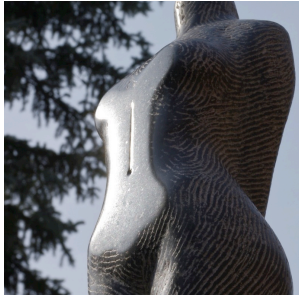

Dichterbij
2012
arduin
30cm
sokkel graniet