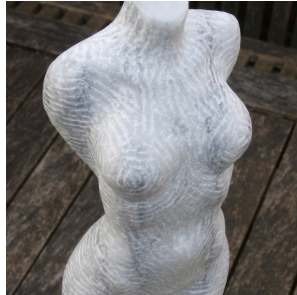

**Inzicht**  
2006  
Portugese marmer  
25cm  
sokkel arduin

**Torso Boulonnais**  
2006/7  
Boulonnais marmer  
20cm  
sokkel marmer

**Vrijheid**  
2007/8  
diabaas  
30cm  
sokkel dolomiet

**De Toon**  
2008/9  
Portugese marmer  
60cm  
(geen sokkel)

**Baden**  
2008/9  
onyx  
20cm  
(geen sokkel)

**De Dunne Diepe Laag**  
2009  
arduin  
30cm  
(geen sokkel)

**Dichterbij**  
2012  
arduin  
30cm  
sokkel graniet

**Verre Venus**  
2012  
marmer  
30cm  
sokkel marmer