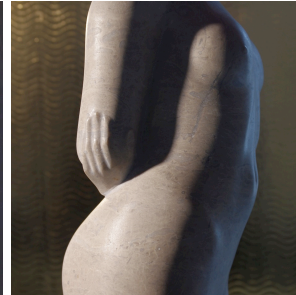

Het Vierkant Voorbij
2012
Carrara marmer
50cm
sokkel marmer

Venus Boulonnais
2012
marbre Boulonnais
37cm
sokkel marmer